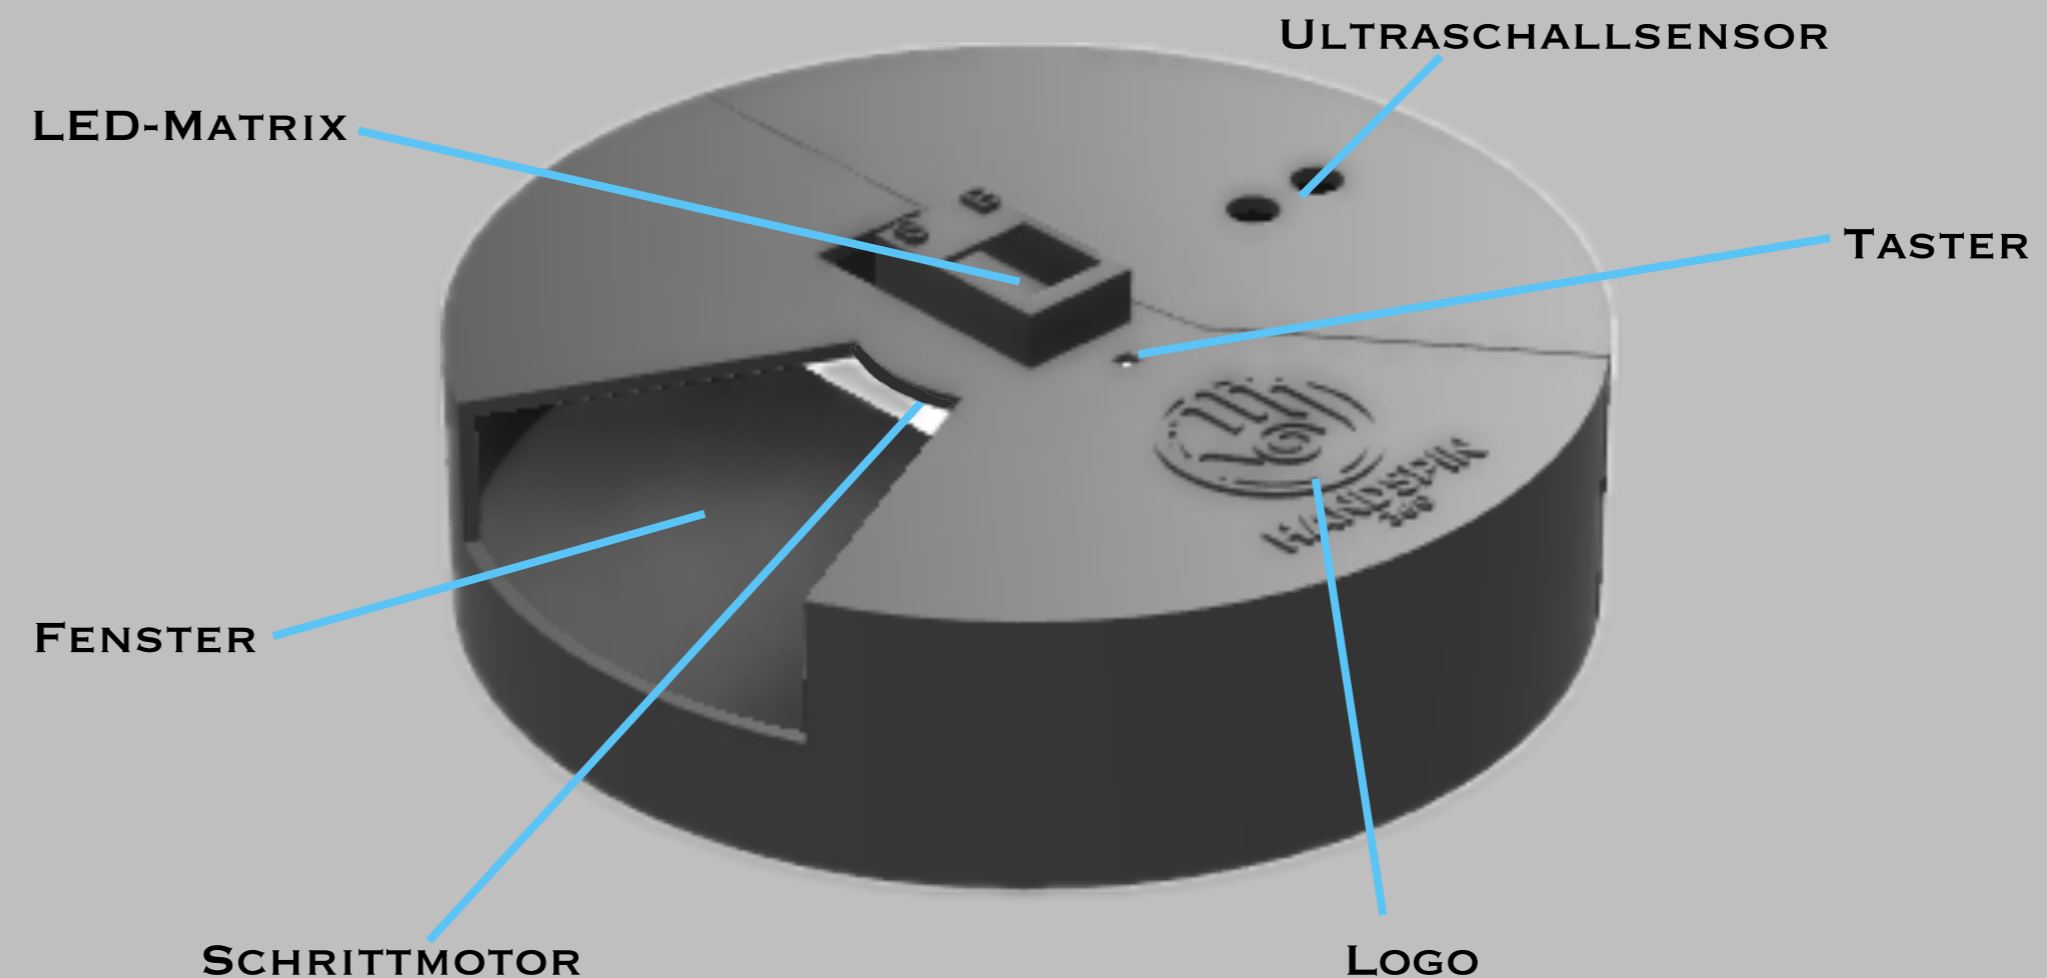

# HANDSPIN 360

Das Projekt **HandSpin 360** ist eine moderne, interaktive Interpretation des klassischen Spiels „Schere, Stein, Papier“. Es kombiniert Bewegung, Logik und Design zu einem spannenden Erlebnis. Die Maschine zeichnet sich durch ihre technische Raffinesse und unterhaltsame Interaktivität aus. HandSpin 360 bietet ein emotionsreiches, unvorhersehbares Spielerlebnis, das mehrfach getestet und optimiert wurde.